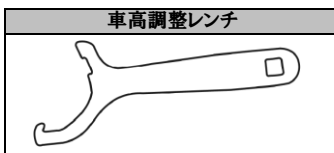

◆共通アイテム

◆車高調整レンチ

製品番号	税込価格 (税抜)
PROL2 (2ヶ1セット)	¥4,950 (¥4,500)