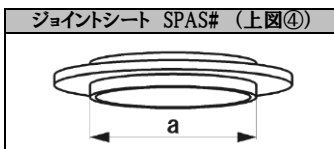

#は車種、サイズによって品番が異なります。
(シートサイズ表、車種別パーツリスト参照)

◆シートサイズ表

◆ロアシート

製品番号	税込価格 (税抜)	製品番号	税込価格 (税抜)	a寸法	ピッチ	b寸法	装着スプリング
-	-	SSLOS52-R	¥3,300 (¥3,000)	M52	2.0mm	59.5mm	60φ
LOS52-65	¥3,300 (¥3,000)	SSLLOS52B-R	¥3,300 (¥3,000)	M52	2.0mm	64.5mm	65φ
LOS52-70	¥3,300 (¥3,000)	SSLLOS52C-R	¥4,400 (¥4,000)	M52	2.0mm	69.5mm	70φ
-	-	SSLOS55-R	¥3,300 (¥3,000)	M55	2.0mm	59.5mm	60φ
LOS55-65	¥3,300 (¥3,000)	SSLLOS55B-R	¥3,300 (¥3,000)	M55	2.0mm	64.5mm	65φ
LOS55-70	¥3,300 (¥3,000)	SSLLOS55C-R	¥4,400 (¥4,000)	M55	2.0mm	69.5mm	70φ
LOS58-65	¥3,300 (¥3,000)	SSLOS58-R	¥3,300 (¥3,000)	M58	2.0mm	64.5mm	65φ
-	-	SSLOS60-R	¥3,300 (¥3,000)	M60	1.5mm	64.5mm	65φ
LOS60-70	¥3,300 (¥3,000)	SSLLOS60B-R	¥4,400 (¥4,000)	M60	1.5mm	69.5mm	70φ