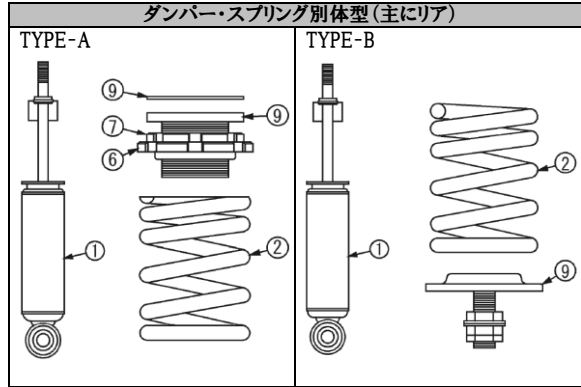

GT FUNTORIDE/DEVIDE/SUSTEC PROシリーズ 車高調用 共通補修パーツ

◆補修パーツについて

1. 弊社商品「FUNTORIDE DAMPER」「DEVIDE UP40」「SUSTEC PROシリーズ」は主に下図のパーツで構成されております。
(下図は代表的な形状を示しています。車種によっては一部形状が異なる場合がございます。)
2. 各部品はシリーズや車種によって異なります。また、一部車種においては仕様変更が行われており、
ご購入時期によってパーツのサイズが異なる場合がございますのでご注意ください。
補修パーツをご購入の際は、下図やシートサイズ表、ならびに次ページからの車種別パーツリストを参考にして下さい。

#は車種、サイズによって品番が異なります。
(シートサイズ表、車種別パーツリスト参照)

◆シートサイズ表

◆ロアシート

製品番号	税込価格 (税抜)	製品番号	税込価格 (税抜)	a寸法	ピッチ	b寸法	装着スプリング
-	-	SSLOS52-R	¥3,300 (¥3,000)	M52	2.0mm	59.5mm	60φ
LOS52-65	¥3,300 (¥3,000)	SSLLOS52B-R	¥3,300 (¥3,000)	M52	2.0mm	64.5mm	65φ
LOS52-70	¥3,300 (¥3,000)	SSLLOS52C-R	¥4,400 (¥4,000)	M52	2.0mm	69.5mm	70φ
-	-	SSLOS55-R	¥3,300 (¥3,000)	M55	2.0mm	59.5mm	60φ
LOS55-65	¥3,300 (¥3,000)	SSLLOS55B-R	¥3,300 (¥3,000)	M55	2.0mm	64.5mm	65φ
LOS55-70	¥3,300 (¥3,000)	SSLLOS55C-R	¥4,400 (¥4,000)	M55	2.0mm	69.5mm	70φ
LOS58-65	¥3,300 (¥3,000)	SSLOS58-R	¥3,300 (¥3,000)	M58	2.0mm	64.5mm	65φ
-	-	SSLOS60-R	¥3,300 (¥3,000)	M60	1.5mm	64.5mm	65φ
LOS60-70	¥3,300 (¥3,000)	SSLLOS60B-R	¥4,400 (¥4,000)	M60	1.5mm	69.5mm	70φ