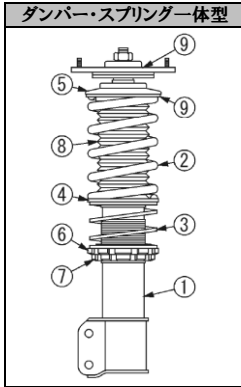

GT FUNTORIDE/DEVIDE/SUSTEC PROシリーズ 車高調用 共通補修パーツ

◆補修パーツについて

1. 弊社商品「FUNTORIDE DAMPER」「DEVIDE UP40」「SUSTEC PROシリーズ」は主に下図のパーツで構成されております。
(下図は代表的な形状を示しています。車種によっては一部形状が異なる場合がございます。)
2. 各部品はシリーズや車種によって異なります。また、一部車種においては仕様変更が行われており、
ご購入時期によってパーツのサイズが異なる場合がございますのでご注意ください。
補修パーツをご購入の際は、下図やシートサイズ表、ならびに次ページからの車種別パーツリストを参考にして下さい。

	商品名	製品番号
①	ダンパー	
②	メインスプリング	
③	ヘルパースプリング	
④	ジョイントシート	SPAS#
⑤	アッパーシート	SSUPS#
⑥	ロアシート	LOS#/SSLLOS#
⑦	ロックシート	LKS#/SSLKS#
⑧	ダストブーツ	SSB#
⑨	アッパーマウント	PUM#.RIG#
	スプリングゴムシート	SBR#
	車高調整アダプター	SSA#
	アダプター用ゴムシート	GS#

#は車種、サイズによって品番が異なります。
(シートサイズ表、車種別パーツリスト参照)

◆シートサイズ表

◆ロアシート

製品番号	税込価格 (税抜)	製品番号	税込価格 (税抜)	a寸法	ピッチ	b寸法	装着スプリング
-	-	SSLOS52-R	¥3,300 (¥3,000)	M52	2.0mm	59.5mm	60φ
LOS52-65	¥3,300 (¥3,000)	SSLLOS52B-R	¥3,300 (¥3,000)	M52	2.0mm	64.5mm	65φ
LOS52-70	¥3,300 (¥3,000)	SSLLOS52C-R	¥4,400 (¥4,000)	M52	2.0mm	69.5mm	70φ
-	-	SSLOS55-R	¥3,300 (¥3,000)	M55	2.0mm	59.5mm	60φ
LOS55-65	¥3,300 (¥3,000)	SSLLOS55B-R	¥3,300 (¥3,000)	M55	2.0mm	64.5mm	65φ
LOS55-70	¥3,300 (¥3,000)	SSLLOS55C-R	¥4,400 (¥4,000)	M55	2.0mm	69.5mm	70φ
LOS58-65	¥3,300 (¥3,000)	SSLOS58-R	¥3,300 (¥3,000)	M58	2.0mm	64.5mm	65φ
-	-	SSLOS60-R	¥3,300 (¥3,000)	M60	1.5mm	64.5mm	65φ
LOS60-70	¥3,300 (¥3,000)	SSLLOS60B-R	¥4,400 (¥4,000)	M60	1.5mm	69.5mm	70φ