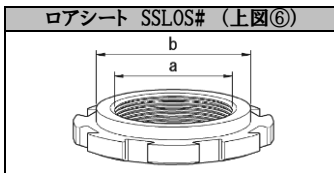

GT FUNTORIDE/DEVIDE/SUSTEC PROシリーズ 車高調用 共通補修パーツ

◆補修パーツについて

1. 弊社商品「FUNTORIDE DAMPER」「DEVIDE UP40」「SUSTEC PROシリーズ」は主に下図のパーツで構成されております。
(下図は代表的な形状を示しています。車種によっては一部形状が異なる場合がございます。)
2. 各部品はシリーズや車種によって異なります。また、一部車種においては仕様変更が行われており、
ご購入時期によってパーツのサイズが異なる場合がございますのでご注意ください。
補修パーツをご購入の際は、下図やシートサイズ表、ならびに次ページからの車種別パーツリストを参考にして下さい。

	商品名	製品番号
①	ダンパー	
②	メインスプリング	
③	ヘルパースプリング	
④	ジョイントシート	SPAS#
⑤	アッパーシート	SSUPS#
⑥	ロアシート	LOS#/SSLLOS#
⑦	ロックシート	LKS#/SSLKS#
⑧	ダストブーツ	SSB#
⑨	アッパーマウント	PUM#.RIG#
	スプリングゴムシート	SBR#
	車高調整アダプター	SSA#
	アダプター用ゴムシート	GS#

#は車種、サイズによって品番が異なります。
(シートサイズ表、車種別パーツリスト参照)

◆シートサイズ表

◆ロアシート

製品番号	税込価格 (税抜)	製品番号	税込価格 (税抜)	a寸法	ピッチ	b寸法	装着スプリング
-	-	SSLOS52-R	¥3,300 (¥3,000)	M52	2.0mm	59.5mm	60φ
LOS52-65	¥3,300 (¥3,000)	SSLLOS52B-R	¥3,300 (¥3,000)	M52	2.0mm	64.5mm	65φ
LOS52-70	¥3,300 (¥3,000)	SSLLOS52C-R	¥4,400 (¥4,000)	M52	2.0mm	69.5mm	70φ
-	-	SSLOS55-R	¥3,300 (¥3,000)	M55	2.0mm	59.5mm	60φ
LOS55-65	¥3,300 (¥3,000)	SSLLOS55B-R	¥3,300 (¥3,000)	M55	2.0mm	64.5mm	65φ
LOS55-70	¥3,300 (¥3,000)	SSLLOS55C-R	¥4,400 (¥4,000)	M55	2.0mm	69.5mm	70φ
LOS58-65	¥3,300 (¥3,000)	SSLOS58-R	¥3,300 (¥3,000)	M58	2.0mm	64.5mm	65φ
-	-	SSLOS60-R	¥3,300 (¥3,000)	M60	1.5mm	64.5mm	65φ
LOS60-70	¥3,300 (¥3,000)	SSLLOS60B-R	¥4,400 (¥4,000)	M60	1.5mm	69.5mm	70φ