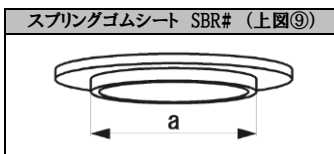

#は車種、サイズによって品番が異なります。
(シートサイズ表、車種別パーツリスト参照)

◆シートサイズ表

◆ロアシート

製品番号	税込価格 (税抜)	製品番号	税込価格 (税抜)	a寸法	ピッチ	b寸法	装着スプリング
-	-	SSLOS52-R	¥3,300 (¥3,000)	M52	2.0mm	59.5mm	60φ
LOS52-65	¥3,300 (¥3,000)	SSLLOS52B-R	¥3,300 (¥3,000)	M52	2.0mm	64.5mm	65φ
LOS52-70	¥3,300 (¥3,000)	SSLLOS52C-R	¥4,400 (¥4,000)	M52	2.0mm	69.5mm	70φ
-	-	SSLOS55-R	¥3,300 (¥3,000)	M55	2.0mm	59.5mm	60φ
LOS55-65	¥3,300 (¥3,000)	SSLLOS55B-R	¥3,300 (¥3,000)	M55	2.0mm	64.5mm	65φ
LOS55-70	¥3,300 (¥3,000)	SSLLOS55C-R	¥4,400 (¥4,000)	M55	2.0mm	69.5mm	70φ
LOS58-65	¥3,300 (¥3,000)	SSLOS58-R	¥3,300 (¥3,000)	M58	2.0mm	64.5mm	65φ
-	-	SSLOS60-R	¥3,300 (¥3,000)	M60	1.5mm	64.5mm	65φ
LOS60-70	¥3,300 (¥3,000)	SSLLOS60B-R	¥4,400 (¥4,000)	M60	1.5mm	69.5mm	70φ