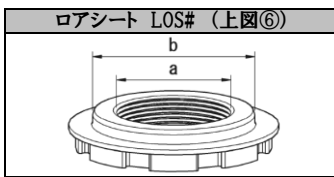

GT FUNTORIDE/DEVIDE/SUSTEC PROシリーズ 車高調用 共通補修パーツ

◆補修パーツについて

1. 弊社商品「FUNTORIDE DAMPER」「DEVIDE UP40」「SUSTEC PROシリーズ」は主に下図のパーツで構成されております。
(下図は代表的な形状を示しています。車種によっては一部形状が異なる場合がございます。)
2. 各部品はシリーズや車種によって異なります。また、一部車種においては仕様変更が行われており、
ご購入時期によってパーツのサイズが異なる場合がございますのでご注意ください。
補修パーツをご購入の際は、下図やシートサイズ表、ならびに次ページからの車種別パーツリストを参考にして下さい。

	商品名	製品番号
①	ダンパー	
②	メインスプリング	
③	ヘルパースプリング	
④	ジョイントシート	SPAS#
⑤	アッパーシート	SSUPS#
⑥	ロアシート	LOS#/SSLLOS#
⑦	ロックシート	LKS#/SSLKS#
⑧	ダストブーツ	SSB#
⑨	アッパーマウント	PUM#.RIG#
	スプリングゴムシート	SBR#
	車高調整アダプター	SSA#
	アダプター用ゴムシート	GS#

#は車種、サイズによって品番が異なります。
(シートサイズ表、車種別パーツリスト参照)

◆シートサイズ表

◆ロアシート

製品番号	税込価格 (税抜)	製品番号	税込価格 (税抜)	a寸法	ピッチ	b寸法	装着スプリング
-	-	SSLOS52-R	¥3,300 (¥3,000)	M52	2.0mm	59.5mm	60φ
LOS52-65	¥3,300 (¥3,000)	SSLLOS52B-R	¥3,300 (¥3,000)	M52	2.0mm	64.5mm	65φ
LOS52-70	¥3,300 (¥3,000)	SSLLOS52C-R	¥4,400 (¥4,000)	M52	2.0mm	69.5mm	70φ
-	-	SSLOS55-R	¥3,300 (¥3,000)	M55	2.0mm	59.5mm	60φ
LOS55-65	¥3,300 (¥3,000)	SSLLOS55B-R	¥3,300 (¥3,000)	M55	2.0mm	64.5mm	65φ
LOS55-70	¥3,300 (¥3,000)	SSLLOS55C-R	¥4,400 (¥4,000)	M55	2.0mm	69.5mm	70φ
LOS58-65	¥3,300 (¥3,000)	SSLOS58-R	¥3,300 (¥3,000)	M58	2.0mm	64.5mm	65φ
-	-	SSLOS60-R	¥3,300 (¥3,000)	M60	1.5mm	64.5mm	65φ
LOS60-70	¥3,300 (¥3,000)	SSLLOS60B-R	¥4,400 (¥4,000)	M60	1.5mm	69.5mm	70φ