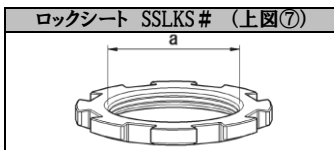

GT FUNTORIDE/DEVIDE/SUSTEC PROシリーズ 車高調用 共通補修パーツ

◆補修パーツについて

1. 弊社商品「FUNTORIDE DAMPER」「DEVIDE UP40」「SUSTEC PROシリーズ」は主に下図のパーツで構成されております。
(下図は代表的な形状を示しています。車種によっては一部形状が異なる場合がございます。)
2. 各部品はシリーズや車種によって異なります。また、一部車種においては仕様変更が行われており、
ご購入時期によってパーツのサイズが異なる場合がございますのでご注意ください。
補修パーツをご購入の際は、下図やシートサイズ表、ならびに次ページからの車種別パーツリストを参考にして下さい。

	商品名	製品番号
①	ダンパー	
②	メインスプリング	
③	ヘルパースプリング	
④	ジョイントシート	SPAS#
⑤	アッパーシート	SSUPS#
⑥	ロアシート	LOS#/SSLLOS#
⑦	ロックシート	LKS#/SSLKS#
⑧	ダストブーツ	SSB#
⑨	アッパーマウント	PUM#.RIG#
	スプリングゴムシート	SBR#
	車高調整アダプター	SSA#
	アダプター用ゴムシート	GS#

#は車種、サイズによって品番が異なります。
(シートサイズ表、車種別パーツリスト参照)

◆シートサイズ表

◆ロアシート

製品番号	税込価格 (税抜)	製品番号	税込価格 (税抜)	a寸法	ピッチ	b寸法	装着スプリング
-	-	SSLOS52-R	¥3,300 (¥3,000)	M52	2.0mm	59.5mm	60φ
LOS52-65	¥3,300 (¥3,000)	SSLLOS52B-R	¥3,300 (¥3,000)	M52	2.0mm	64.5mm	65φ
LOS52-70	¥3,300 (¥3,000)	SSLLOS52C-R	¥4,400 (¥4,000)	M52	2.0mm	69.5mm	70φ
-	-	SSLOS55-R	¥3,300 (¥3,000)	M55	2.0mm	59.5mm	60φ
LOS55-65	¥3,300 (¥3,000)	SSLLOS55B-R	¥3,300 (¥3,000)	M55	2.0mm	64.5mm	65φ
LOS55-70	¥3,300 (¥3,000)	SSLLOS55C-R	¥4,400 (¥4,000)	M55	2.0mm	69.5mm	70φ
LOS58-65	¥3,300 (¥3,000)	SSLOS58-R	¥3,300 (¥3,000)	M58	2.0mm	64.5mm	65φ
-	-	SSLOS60-R	¥3,300 (¥3,000)	M60	1.5mm	64.5mm	65φ
LOS60-70	¥3,300 (¥3,000)	SSLLOS60B-R	¥4,400 (¥4,000)	M60	1.5mm	69.5mm	70φ