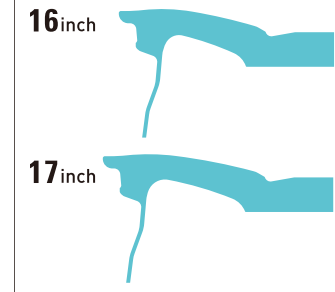

C-FLATタイプ
(PARTS341H)
¥4,950(¥4,500)

アルミエアバルブ (ブラック)

PARTS013
¥1,650(¥1,500)

ステッカー

FFT-R
1枚 (PARTS249R)
¥550(¥500)

※6Hole専用のロックナットの設定はございません。

FACE LINE ※図は一部サイズの例となります

6.5J

SIZE>> 17×6.5J 38 COLOR>> GLOSS BLACK ※装着画像はイメージです。