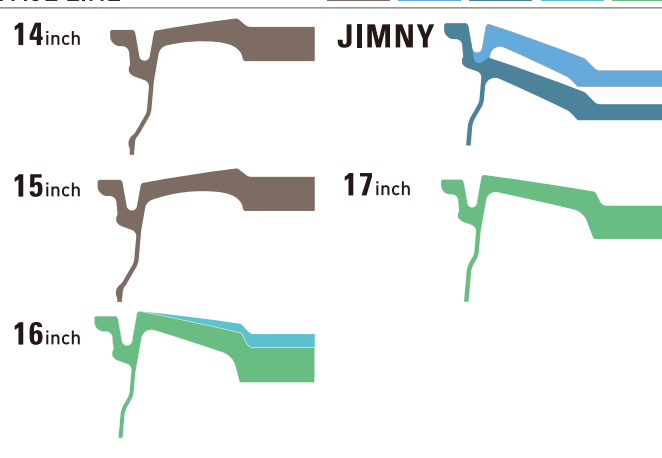

REPAIR PARTS

センターキャップ

P.C.D.100用
A-HIタイプ
(PARTS345)
¥4,950 (¥4,500)

P.C.D.114.3用
B-HIタイプ
(PARTS348)
¥4,950 (¥4,500)

エアバルブ

SVI-3
(PARTS010)
¥1,320 (¥1,200)

FACE LINE ※図は一部サイズの例となります

4.5J 5.5J 6.0J 6.5J 7.0J

COLOR >> FLAT BLACK POLISH ※装着画像はイメージです。