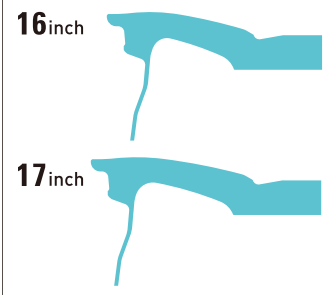

C-FLATタイプ
(PARTS341H)
¥4,950(¥4,500)

アルミエアバルブ (ブラック)

PARTS013
¥1,650(¥1,500)

ステッカー

FFT-R
1枚 (PARTS249R)
¥550(¥500)

※6Hole専用のロックナットの設定はございません。

FACE LINE ※図は一部サイズの例となります

6.5J

SIZE>> 17×6.5J 38 COLOR>> GLOSS BLACK ※装着画像はイメージです。