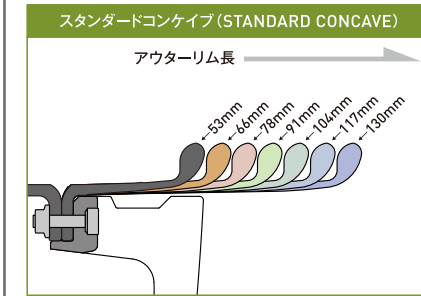

CV01 19 inch REVERSE RIM