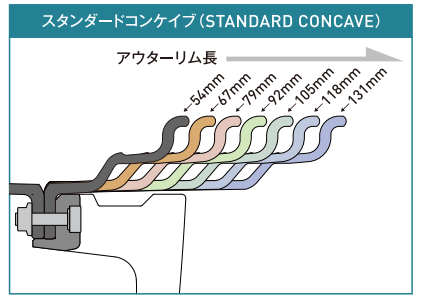

CV01S 20 inch STEP RIM

OPTIONAL PARTS

Air sensor long cap & grommet set, Hub ring (1 pc) with stem nut, Instruction kit, Aluminum locking nuts, Lightweight lock & nut.

REPAIR PARTS

Center cap, Air valve, Silver top (PARTS325), Black top (PARTS324), Red top (PARTS329), LVI-5 (PARTS203SR), LVI-1D (PARTS500SR).