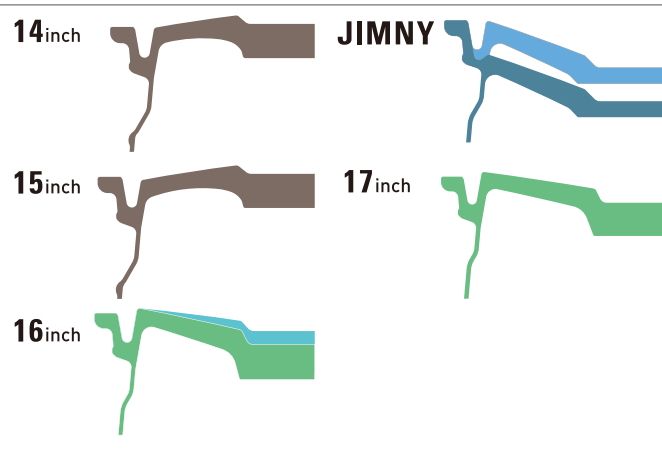

REPAIR PARTS

センターキャップ

P.C.D.100用
A-HIタイプ
(PARTS345)
¥4,950 (¥4,500)

P.C.D.114.3用
B-HIタイプ
(PARTS348)
¥4,950 (¥4,500)

エアバルブ

SVI-3
(PARTS010)
¥1,320 (¥1,200)

FACE LINE ※図は一部サイズの例となります

4.5J 5.5J 6.0J 6.5J 7.0J

COLOR >> FLAT BLACK POLISH ※装着画像はイメージです。