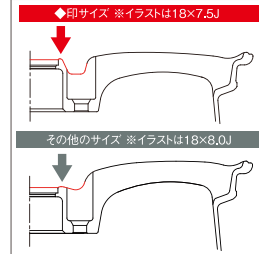

H/P.C.D.	INSET	フェイス突出 FACE PROTRUSION (mm)	CENTER BORE(φ) × センター厚み THICKNESS(T)	対応キャリパー ※推奨サイズ以外の場合もございますのでご注意ください。 POSSIBLE TO CLEAR (BRAKE CALIPER CLEARANCE)
4/100	42	2.0	φ73.0×H48.0	---
5/100	50	2.0	φ73.0×H40.0	---
5/114.3	50	2.0	φ73.0×H40.0	---
	42	2.0	φ73.0×H48.0	---
5/100	48	2.0	φ73.0×H47.0	---
5/114.3	53	2.0	φ73.0×H42.0	---
5/114.3	35	1.9	φ73.0×H45.0	※1, 3, 4, 5, 6, 7, 8, 9, 10, 11, 12, 13, 15, 16, 18, 19, 20
5/100	44	1.2	φ73.0×H39.0	※21, 22, 23
5/114.3	40	1.2	φ73.0×H43.0	※1, 3, 4, 5, 6, 7, 8, 9, 10, 11, 12, 13, 15, 16, 18, 19, 20
5/114.3	22	---	φ73.0×H58.0	※1, 3, 4, 5, 6, 7, 8, 9, 10, 11, 12, 13, 15, 16, 17, 18, 19, 20
5/114.3	38	1.7	φ73.0×H47.0	※1, 2, 3, 4, 5, 6, 7, 8, 9, 10, 11, 12, 13, 14, 15, 16, 17, 18, 19, 20

注:価格の□印は在庫限りです。

■標準カラー: フラットブラック/レッドライン, グラファイトガンメタ, フラットブラック

■付属パーツ: センターキャップ

※シルバートップ (PARTS327)、ブラックトップ (PARTS326) の中からお選びいただけます。
オーダー時に指定がない場合はブラックトップ仕様となります。
アルミエアバルブ (ブラック:PARTS013)、SSRステッカー W60×H15 (PARTS248) 2枚、
FFTステッカー (PARTS249) 1枚

◆印のサイズはセンター部の形状が他のサイズと異なります。